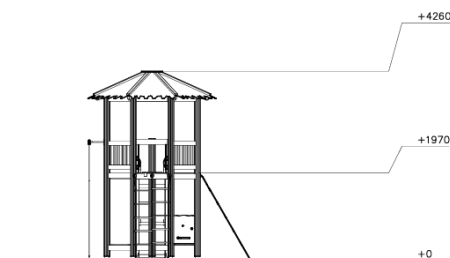

Uitkijktoren Clover Groen

Q15997

De Utkijktoren Clover Groen is een natuurlijk speeltoestel waar alle leeftijdsgroepen met veel plezier spelen. Op de begane grond bieden de speelpanelen en zitelementen uitdaging voor de allerkleinsten, zonder dat ze hoeven te klimmen. De oudere kinderen klimmen bijna 2 meter omhoog via de klimtouwen en rusten uit op het platform. Vervolgens kun je naar beneden glijden via de glijbaan of snel afdalen met de brandweerpaal. Dit toestel biedt een perfecte gelegenheid voor kinderen om zich te ontwikkelen door te glijden en te klimmen. Met een natuurlijke uitstraling past de Utkijktoren Clover Groen prachtig in elke buitenomgeving.

Valhoogte 1.970 mm

Downloads:

[Installatiehandleiding](#)

[DWG bestand](#)

Lappset Nederland

Movement for every heartbeat

Op al onze transacties zijn de algemene voorwaarden van Lappset Yalp B.V., gedeponeerd bij KVK, van toepassing