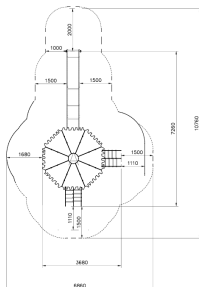

Valhoogte 1.970 mm

Downloads:

[Installatiehandleiding](#)

[DWG bestand](#)

Lappset Nederland

Movement for every heartbeat

Op al onze transacties zijn de algemene voorwaarden van Lappset Yalp B.V., gedeponeerd bij KVK, van toepassing