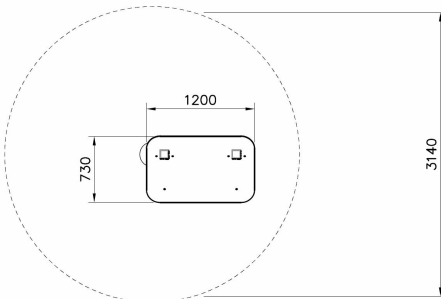

Valhoogte 320 mm

Downloads:

[Installatiehandleiding](#)

[DWG bestand](#)

[Certificaat](#)