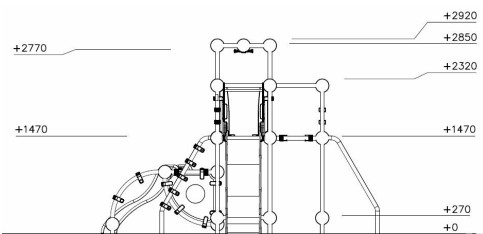

Valhoogte 1.850 mm

Downloads:

[DWG bestand](#)

[Installatiehandleiding](#)