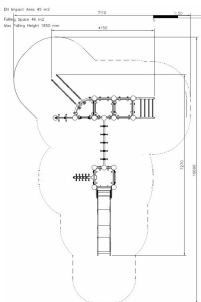

Valhoogte 1.850 mm

Downloads:

[DWG bestand](#)

[Installatiehandleiding](#)