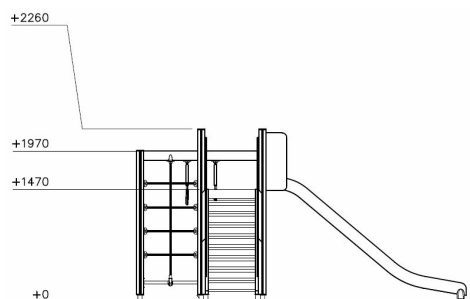

Klimkubuscombinatie met Trap Natural Groen

Q16075-2

Klimkubuscombinatie met Trap Natural Groen is een compact en veelzijdig speeltoestel dat kinderen uitdaagt om te klimmen, hangen, balanceren en glijden. Via de trap bereiken ze het platform, waarna de glijbaan zorgt voor een snelle afdaling. In de kubus wachten een klimwand, ladder, hangringen en een klimnet die kracht, coördinatie en lichaamscontrole spelenderwijs stimuleren. Zo ontstaat een avontuurlijke speelplek vol beweging en ontdekking.

Valhoogte 1.970 mm

Downloads:

[DWC bestand](#)

[Installatiehandleiding](#)