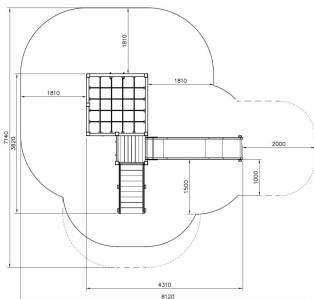

Klimkubuscombinatie met Trap Natural Groen

Q16075-2

Klimkubuscombinatie met Trap Natural Groen is een compact en veelzijdig speeltoestel dat kinderen uitdaagt om te klimmen, hangen, balanceren en glijden. Via de trap bereiken ze het platform, waarna de glijbaan zorgt voor een snelle afdaling. In de kubus wachten een klimwand, ladder, hangringen en een klimnet die kracht, coördinatie en lichaamscontrole spelenderwijs stimuleren. Zo ontstaat een avontuurlijke speelplek vol beweging en ontdekking.

Valhoogte 1.970 mm

Downloads:

[DWC bestand](#)

[Installatiehandleiding](#)