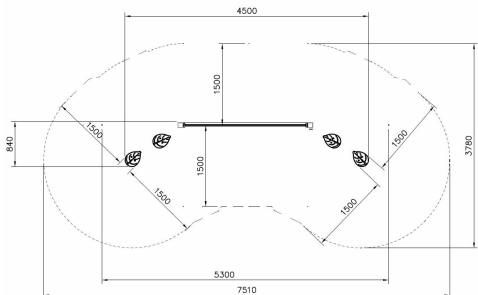

Bladeren Parcours Laag Clover

Q16099

Beleef de natuur met het Bladeren Parcours Laag Clover! Dit houten speeltoestel daagt kinderen uit hun balans te testen terwijl ze van bladvormig stappaaltje naar stappaaltje springen en balanceren op de evenwichtsbalk. Het stevige touw biedt extra ondersteuning. Met een lengte van 2,5 meter stimuleert het parcours balans en coördinatie, terwijl het voelt alsof je hoog tussen de boomtoppen wandelt. Perfect voor avontuurlijke ontdekkingen en fysieke ontwikkeling in een natuurlijke speelomgeving.

Valhoogte 510 mm

Downloads:

[DWG bestand](#)

[Installatiehandleiding](#)

[Certificaat](#)