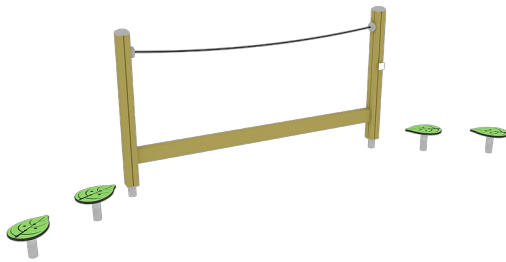

Bladeren Parcours Laag Clover

Q16099

Beleef de natuur met het Bladeren Parcours Laag Clover! Dit houten speeltoestel daagt kinderen uit hun balans te testen terwijl ze van bladvormig stappaaltje naar stappaaltje springen en balanceren op de evenwichtsbalk. Het stevige touw biedt extra ondersteuning. Met een lengte van 2,5 meter stimuleert het parcours balans en coördinatie, terwijl het voelt alsof je hoog tussen de boomtoppen wandelt. Perfect voor avontuurlijke ontdekkingen en fysieke ontwikkeling in een natuurlijke speelomgeving.

Valhoogte 510 mm

Downloads:

[DWG bestand](#)

[Installatiehandleiding](#)

[Certificaat](#)