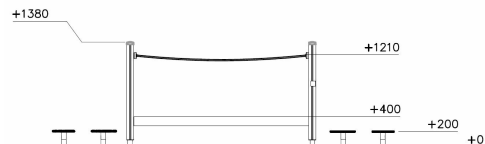

Bladeren Parcours Laag Clover

Q16099

Beleef de natuur met het Bladeren Parcours Laag Clover! Dit houten speeltoestel daagt kinderen uit hun balans te testen terwijl ze van bladvormig stappaaltje naar stappaaltje springen en balanceren op de evenwichtsbalk. Het stevige touw biedt extra ondersteuning. Met een lengte van 2,5 meter stimuleert het parcours balans en coördinatie, terwijl het voelt alsof je hoog tussen de boomtoppen wandelt. Perfect voor avontuurlijke ontdekkingen en fysieke ontwikkeling in een natuurlijke speelomgeving.

Valhoogte 510 mm

Downloads:

[DWG bestand](#)

[Installatiehandleiding](#)

[Certificaat](#)