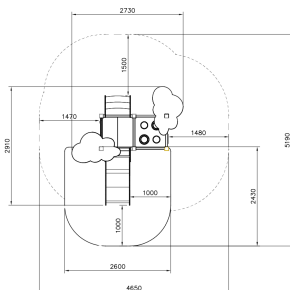

Anton Glijbaan Laag met Bladerdaken

Q16161

ABC speeltoestellen zijn gebruiksvriendelijk, visueel aantrekkelijk en specifiek ontworpen om de motorische ontwikkeling te ondersteunen. De kleuren, vormen, materialen en afmetingen van de frames stimuleren het natuurlijke enthousiasme van kinderen om te bewegen en te spelen. Deze huisjes zijn prachtig. Met de speeltafel en zandbak erbij heeft deze Anton glijbaan een lekkere speelse uitstraling. De lage glijbaan is bij uitstek geschikt voor jonge kinderen.

Valhoogte 1.000 mm

Downloads:

[DWG bestand](#)

[Installatiehandleiding](#)