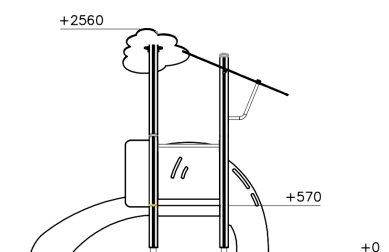

Anton Glijbaan Laag met Bladerdaken

Q16161

ABC speeltoestellen zijn gebruiksvriendelijk, visueel aantrekkelijk en specifiek ontworpen om de motorische ontwikkeling te ondersteunen. De kleuren, vormen, materialen en afmetingen van de frames stimuleren het natuurlijke enthousiasme van kinderen om te bewegen en te spelen. Deze huisjes zijn prachtig. Met de speeltafel en zandbak erbij heeft deze Anton glijbaan een lekkere speelse uitstraling. De lage glijbaan is bij uitstek geschikt voor jonge kinderen.

Valhoogte 1.000 mm

Downloads:

[DWG bestand](#)

[Installatiehandleiding](#)