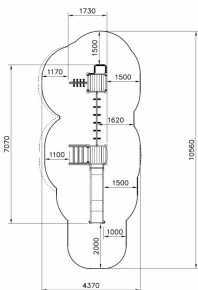

Klimliaan met Glijstang Clover

Q16188

Natuurlijke speeltoestellen waarop kinderen glijden en klimmen zijn nodig om een speelplek blijvend leuk te houden. Onze natuurlijke speeltoestellen Clover bieden veel speelwaarde, hebben vrijwel geen scheurvorming en blijven langdurig mooi. Daarnaast stimuleren ze de motorische ontwikkeling van kinderen. Deze prachtige speelcombinatie heeft vele speelelementen zoals een hoge glijbaan, rechte en schuine klimrekken en een lange hangbrug om van de ene naar de andere toren te slingeren.

Valhoogte 1.470 mm

Downloads:

[DWG bestand](#)

[Installatiehandleiding](#)

[Certificaat](#)