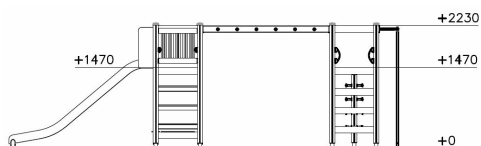

Klimliaan met Glijstang Clover

Q16188

Natuurlijke speeltoestellen waarop kinderen glijden en klimmen zijn nodig om een speelplek blijvend leuk te houden. Onze natuurlijke speeltoestellen Clover bieden veel speelwaarde, hebben vrijwel geen scheurvorming en blijven langdurig mooi. Daarnaast stimuleren ze de motorische ontwikkeling van kinderen. Deze prachtige speelcombinatie heeft vele speelelementen zoals een hoge glijbaan, rechte en schuine klimrekken en een lange hangbrug om van de ene naar de andere toren te slingeren.

Valhoogte 1.470 mm

Downloads:

[DWG bestand](#)

[Installatiehandleiding](#)

[Certificaat](#)