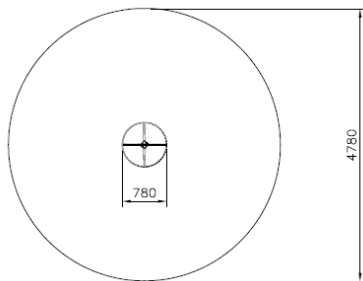

Flora Draaitol Konijn

Q16227

Flora Draaitol Konijn nodigt kinderen uit om hun evenwicht te bewaren terwijl ze ronddraaien op deze charmante konijnenvormige draaitol. Door de compacte vorm is de draaitol geschikt voor kleinere speelplekken en perfect voor jonge kinderen. Het draaien stimuleert balans, coördinatie en lichaamsbewustzijn op een speelse manier. De vriendelijke uitstraling van het konijn nodigt uit tot fantasierijk spel en maakt dit toestel een echte blikvanger.

Valhoogte 1.000 mm

Downloads:

[Installatiehandleiding](#)

[DWG bestand](#)

[Certificaat](#)