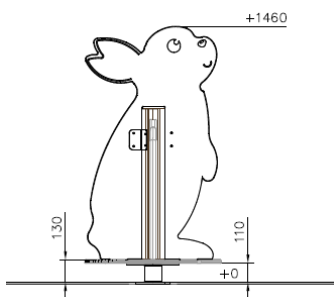

Flora Draaitol Konijn

Q16227

Flora Draaitol Konijn nodigt kinderen uit om hun evenwicht te bewaren terwijl ze ronddraaien op deze charmante konijnenvormige draaitol. Door de compacte vorm is de draaitol geschikt voor kleinere speelplekken en perfect voor jonge kinderen. Het draaien stimuleert balans, coördinatie en lichaamsbewustzijn op een speelse manier. De vriendelijke uitstraling van het konijn nodigt uit tot fantasierijk spel en maakt dit toestel een echte blikvanger.

Valhoogte 1.000 mm

Downloads:

[Installatiehandleiding](#)

[DWG bestand](#)

[Certificaat](#)