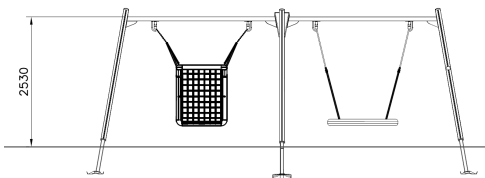

Vogelnest- en Inclusieve Mandschommel Clover

Q16431

De natuurlijke speeltoestellen van Clover bieden veel speelwaarde, hebben vrijwel geen scheurvorming en blijven langdurig mooi. Door hun neutrale uitstraling zijn ze perfect geschikt voor alle omgevingen. Deze schommel maakt het mogelijk om met een grote groep kinderen tegelijk te schommelen.

Valhoogte 1.400 mm

Downloads:

[Installatiehandleiding](#)

[DWG bestand](#)

[Certificaat](#)

Lappset Nederland

Movement for every heartbeat

Op al onze transacties zijn de algemene voorwaarden van Lappset Yalp B.V., gedeponeerd bij KVK, van toepassing