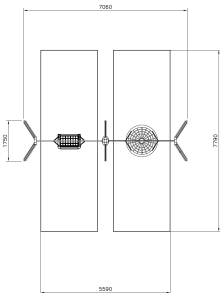

Valhoogte 1.400 mm

Downloads:

[Installatiehandleiding](#)

[DWG bestand](#)

[Certificaat](#)

Lappset Nederland

Movement for every heartbeat

Op al onze transacties zijn de algemene voorwaarden van Lappset Yalp B.V., gedeponeerd bij KVK, van toepassing