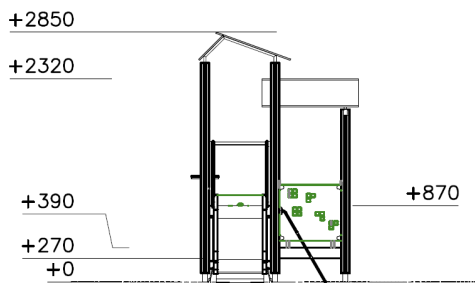

Speelcombinatie Natural Blauw

Q16532-1

Klimmen, klauteren en glijden! Dit spannende speeltoestel daagt uit tot urenlang plezier en is geschikt voor veel spelende kinderen tegelijkertijd! Het product is verkrijgbaar in diverse kleuren en uitvoeringen. Dit stelt u in staat om uw speeltoestel nog beter aan te passen aan uw omgeving. Vraag Lappset naar de mogelijkheden.

Valhoogte 1.000 mm

Downloads:

[Installatiehandleiding](#)

[DWG bestand](#)