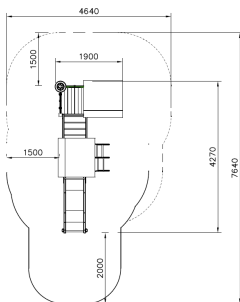

Valhoogte 1.000 mm

Downloads:

[Installatiehandleiding](#)

[DWG bestand](#)