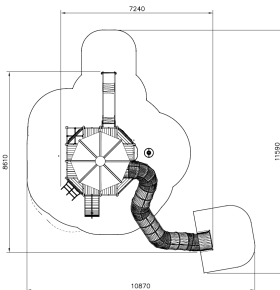

Brandweerkazerne Natural Rood

Q16580

De Brandweerkazerne Natural Rood is een echte eye-catcher. Het ruim 6 meter hoge thematische speeltoestel geeft plezier voor alle leeftijdsgroepen. Kinderen ontwikkelen zich in kracht, uithoudingsvermogen en coördinatie op de vele verdiepingen. Zo zit er een glijbaan op 1,5 meter hoogte, maar ook een buisglijbaan op bijna 4 meter hoogte voor de echte waaghalzen. Klim je helemaal naar boven? Dan wacht je daar een prachtig uitzicht over de speelplek. Voeg dit gave toestel als de brandweer toe aan jouw speelplek!

Valhoogte 2.070 mm

Downloads:

[DWG bestand](#)

[Installatiehandleiding](#)

[Certificaat](#)