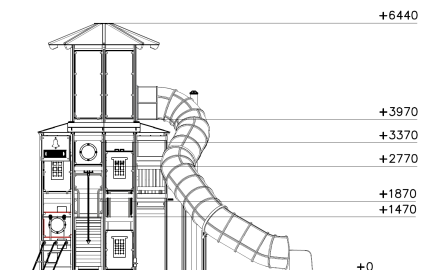

Brandweerkazerne Natural Rood

Q16580

De Brandweerkazerne Natural Rood is een echte eye-catcher. Het ruim 6 meter hoge thematische speeltoestel geeft plezier voor alle leeftijdsgroepen. Kinderen ontwikkelen zich in kracht, uithoudingsvermogen en coördinatie op de vele verdiepingen. Zo zit er een glijbaan op 1,5 meter hoogte, maar ook een buisglijbaan op bijna 4 meter hoogte voor de echte waaghalzen. Klim je helemaal naar boven? Dan wacht je daar een prachtig uitzicht over de speelplek. Voeg dit gave toestel als de brandweer toe aan jouw speelplek!

Valhoogte 2.070 mm

Downloads:

[DWG bestand](#)

[Installatiehandleiding](#)

[Certificaat](#)