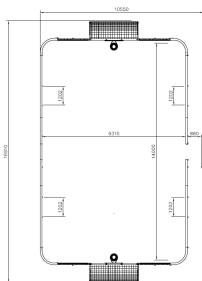

Ace Arena 9,2m x 14m met Baskets (excl. Kleine Doeltjes)

Q16601

Compact en veelzijdig sportveld! De Ace Arena 9,2 x 14m is de perfecte speelplek voor sportieve uitdagingen! Dit compacte veld met stevige boarding en twee baskets biedt volop mogelijkheden voor basketbal en andere balspellen. De robuuste constructie garandeert duurzaamheid en veiligheid, terwijl de open opzet het spel dynamisch houdt. Ideaal voor scholen, speelpleinen en buurtsportlocaties waar beweging en samenspel centraal staan.