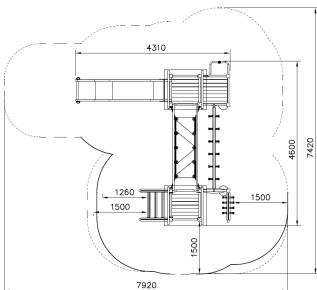

Valhoogte 1.470 mm

Downloads:

[Installatiehandleiding](#)

[DWG bestand](#)

[Certificaat](#)