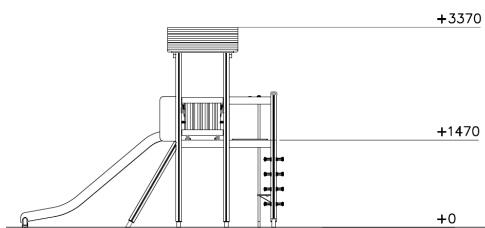

Klim- Glijtoren Clover

Q16842

De natuurlijke speeltoestellen van Clover bieden veel speelwaarde, hebben vrijwel geen scheurvorming en blijven langdurig mooi. Door hun neutrale uitstraling zijn ze perfect geschikt voor alle omgevingen. Dit complete speeltoestel daagt kinderen uit met een spelwandje, glijbaan, zig-zag brug en vloertjes op verschillende hoogtes. Verkrijgbaar in diverse uitvoeringen.

Valhoogte 1.470 mm

Downloads:

[Installatiehandleiding](#)

[DWG bestand](#)

[Certificaat](#)