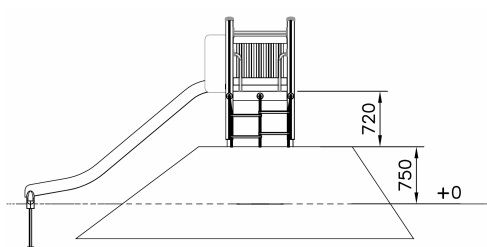

Heuvelglijbaan met Startplateau Natural Donkergrijs

Q16859

Klim naar de top en word de koning van de heuvel! Vanaf het startplateau heb je een perfect uitzicht over de speelplek voordat je met een snelle afdaling via de glijbaan naar beneden zoekt. De klimtouw ladder maakt de tocht omhoog extra spannend en uitdagend. Deze heuvelglijbaan combineert avontuur, snelheid en ontdekking en nodigt kinderen uit om keer op keer nieuwe avonturen te beleven!

Valhoogte 1.000 mm

Downloads:

[Installatiehandleiding](#)

[DWG bestand](#)