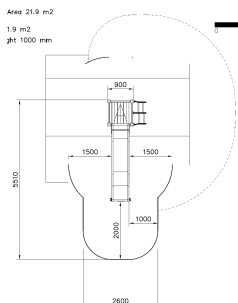

Heuvelglijbaan met Startplateau Natural Donkergrijs

Q16859

Klim naar de top en word de koning van de heuvel! Vanaf het startplateau heb je een perfect uitzicht over de speelplek voordat je met een snelle afdaling via de glijbaan naar beneden zoekt. De klimtouw ladder maakt de tocht omhoog extra spannend en uitdagend. Deze heuvelglijbaan combineert avontuur, snelheid en ontdekking en nodigt kinderen uit om keer op keer nieuwe avonturen te beleven!

Valhoogte 1.000 mm

Downloads:

[Installatiehandleiding](#)

[DWG bestand](#)