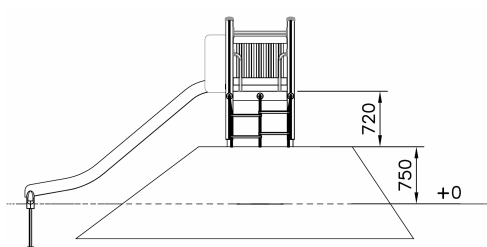

Heuvelglijbaan met Startplateau Clover

Q16859-1

De natuurlijke speeltoestellen van Clover bieden veel speelwaarde, hebben vrijwel geen scheurvorming en blijven langdurig mooi. Door hun neutrale uitstraling zijn ze perfect geschikt voor alle omgevingen. Deze glijbaan is verbonden aan een stevige vloer.

Valhoogte 1.000 mm

Downloads:

[DWG bestand](#)