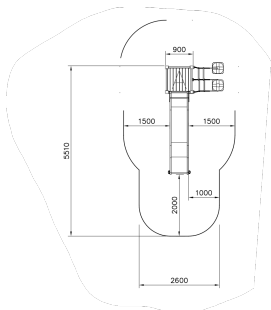

Heuvelglijbaan met Startplateau Clover

Q16859-1

De natuurlijke speeltoestellen van Clover bieden veel speelwaarde, hebben vrijwel geen scheurvorming en blijven langdurig mooi. Door hun neutrale uitstraling zijn ze perfect geschikt voor alle omgevingen. Deze glijbaan is verbonden aan een stevige vloer.

Valhoogte 1.000 mm

Downloads:

[DWG bestand](#)