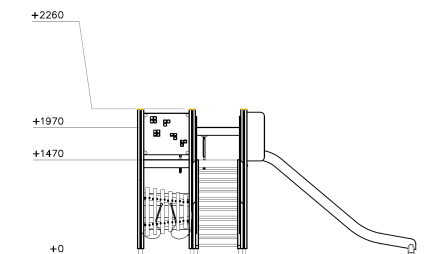

Inclusieve Klimkubuscombinatie Donkerbruin Geel

Q16866-2

Lappset ontwerpt speelplekken waarbij jong en oud, valide en mindervalide naar hartenlust met elkaar kunnen spelen. Het zogenoemde inclusief spelen. Dit "Speeltoestel mindervaliden all-in 2" bevat verschillende speelfuncties gericht op kinderen met een visuele, mentale en fysieke beperking. Denk hierbij aan vereenvoudigde opgang van de trap, waardoor kinderen met bijvoorbeeld een spalk, eenvoudiger het bovenste plateau kunnen bereiken. Het plateau is bovendien verruimd zodat op het plateau deze kinderen goed kunnen manoeuvreren. Ook zitten er in het toestellen visuele contrasten om de zichtbaarheid te vergroten. Op dit ontwerp zijn eventueel aanpassingen

Valhoogte 1.970 mm

Downloads:

[DWG bestand](#)

[Installatiehandleiding](#)

[Certificaat](#)

Lappset Nederland

Movement for every heartbeat

Op al onze transacties zijn de algemene voorwaarden van Lappset Yalp B.V., gedeponeerd bij KVK, van toepassing