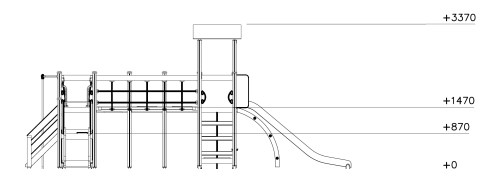

## 4-Toren Plezier Grijs Rood

Q17022

Dit volledige combinatietoestel laat kinderen slingeren, glijden en klimmen en traint zo verschillende motorische vaardigheden. Door de afmetingen leuk voor veel verschillende kinderen in een grote doelgroep. Finno producten nodigen kinderen uit om te spelen. Mede door het veelzijdige assortiment gecombineerd met de frisse kleuren. Ontdek alle mogelijkheden om jouw toestel aan te passen op de pagina over productlijnen [www.lappset.nl/productlijnen/productlijnopties-speel-en-sporttoestellen/](http://www.lappset.nl/productlijnen/productlijnopties-speel-en-sporttoestellen/).

**Valhoogte** 1.470 mm