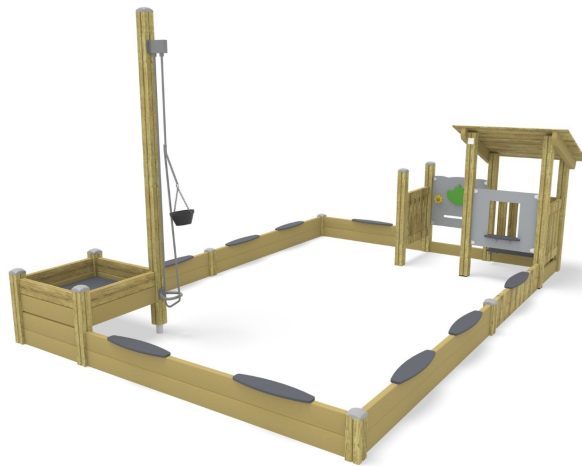

Zandspeelcombinatie Clover

Q17025-1

Welk kind vindt zandspel nou niet leuk? Juist, iedereen vindt dit leuk! In deze zandbak kunnen kinderen zich ook heerlijk uitleven in het theehuisje of met de takel en de verhoogde zandbak. Wilt u dat Lappset speelzand voor de zandbak bijlevert? Geef het dan bij ons aan! Dit is niet bij de prijs inbegrepen.

Valhoogte 580 mm

Downloads:

[Installatiehandleiding](#)

[DWG bestand](#)

[Certificaat](#)