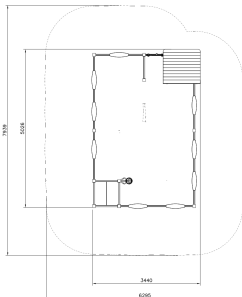

Valhoogte 580 mm

Downloads:

[Installatiehandleiding](#)

[DWG bestand](#)

[Certificaat](#)