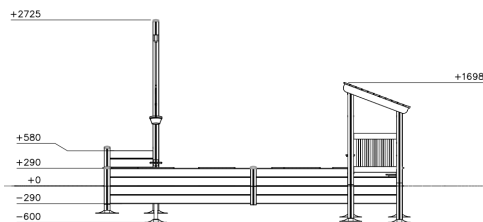

Valhoogte 580 mm

Downloads:

[Installatiehandleiding](#)

[DWG bestand](#)

[Certificaat](#)