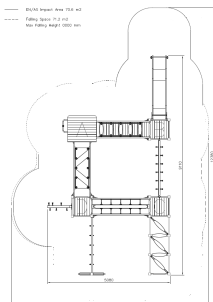

Motorical Training Track Clover

Q17105-1

Natuurlijke speeltoestellen waarop kinderen glijden, klimmen en schommelen zijn nodig om een speelpark blijvend leuk te houden. Onze natuurlijke speeltoestellen Clover bieden veel speelwaarde, hebben vrijwel geen scheurvorming en blijven langdurig mooi. Daarnaast stimuleren ze de motorische ontwikkeling van kinderen. Dit combinatiestoestel bevat veel speelwaarden; kinderen kunnen over touwbruggen lopen, in klimnetten klimmen, glijden en nog veel meer. Het toestel biedt genoeg ruimte om met veel kinderen tegelijkertijd te spelen. Verkrijgbaar in diverse uitvoeringen.

Valhoogte 1.470 mm

Downloads:

[Installatiehandleiding](#)

[DWG bestand](#)

[Certificaat](#)

Lappset Nederland

Movement for every heartbeat

Op al onze transacties zijn de algemene voorwaarden van Lappset Yalp B.V., gedeponoerd bij KVK, van toepassing