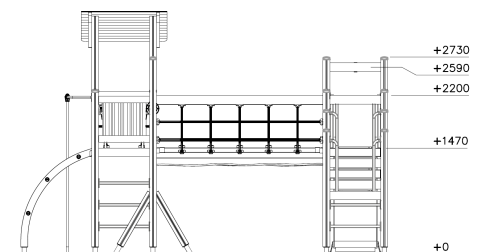

Motorical Training Track Clover

Q17105-1

Natuurlijke speeltoestellen waarop kinderen glijden, klimmen en schommelen zijn nodig om een speelpark blijvend leuk te houden. Onze natuurlijke speeltoestellen Clover bieden veel speelwaarde, hebben vrijwel geen scheurvorming en blijven langdurig mooi. Daarnaast stimuleren ze de motorische ontwikkeling van kinderen. Dit combinatiestoestel bevat veel speelwaarden; kinderen kunnen over touwbruggen lopen, in klimnetten klimmen, glijden en nog veel meer. Het toestel biedt genoeg ruimte om met veel kinderen tegelijkertijd te spelen. Verkrijgbaar in diverse uitvoeringen.

Valhoogte 1.470 mm

Downloads:

[Installatiehandleiding](#)

[DWG bestand](#)

[Certificaat](#)

Lappset Nederland

Movement for every heartbeat

Op al onze transacties zijn de algemene voorwaarden van Lappset Yalp B.V., gedeponoerd bij KVK, van toepassing