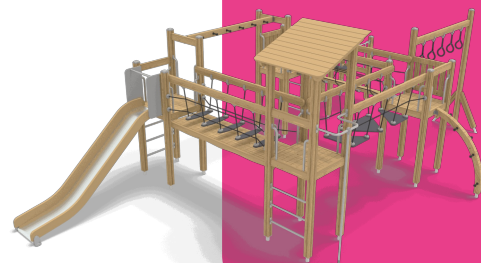

Motorical Training Track Clover

Q17105-1

Natuurlijke speeltoestellen waarop kinderen glijden, klimmen en schommelen zijn nodig om een speelpark blijvend leuk te houden. Onze natuurlijke speeltoestellen Clover bieden veel speelwaarde, hebben vrijwel geen scheurvorming en blijven langdurig mooi. Daarnaast stimuleren ze de motorische ontwikkeling van kinderen. Dit combinatiestoestel bevat veel speelwaarden; kinderen kunnen over touwbruggen lopen, in klimnetten klimmen, glijden en nog veel meer. Het toestel biedt genoeg ruimte om met veel kinderen tegelijkertijd te spelen. Verkrijgbaar in diverse uitvoeringen.

Valhoogte 1.470 mm

Downloads:

[Installatiehandleiding](#)

[DWG bestand](#)

[Certificaat](#)

Lappset Nederland

Movement for every heartbeat

Op al onze transacties zijn de algemene voorwaarden van Lappset Yalp B.V., gedeponoerd bij KVK, van toepassing