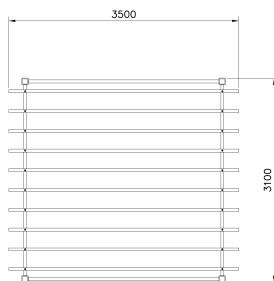

Pergola Natural 3,1 x 3,1m

Q17170

De Pergola Natural is een stijlvolle toevoeging aan elke buitenruimte. Dit houten frame met een open constructie biedt een natuurlijke uitstraling en kan dienen als ontmoetingsplek, speelzone of schaduwrijke rustplek. Dankzij de stevige palen en horizontale balken is de pergola zowel functioneel als decoratief. Het ruime ontwerp met een afmeting van 3,1 meter breed en 3,1 meter diep biedt volop mogelijkheden om te spelen of te ontspannen. Perfect te combineren met andere toestellen of als los element om structuur te geven aan de speelplek!