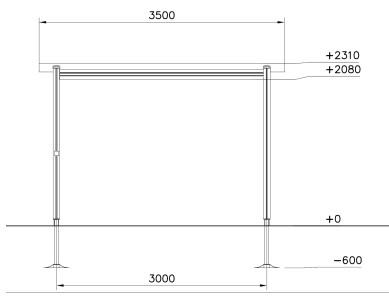

Pergola Natural 3,1 x 3,1m

Q17170

De Pergola Natural is een stijlvolle toevoeging aan elke buitenruimte. Dit houten frame met een open constructie biedt een natuurlijke uitstraling en kan dienen als ontmoetingsplek, speelzone of schaduwrijke rustplek. Dankzij de stevige palen en horizontale balken is de pergola zowel functioneel als decoratief. Het ruime ontwerp met een afmeting van 3,1 meter breed en 3,1 meter diep biedt volop mogelijkheden om te spelen of te ontspannen. Perfect te combineren met andere toestellen of als los element om structuur te geven aan de speelplek!