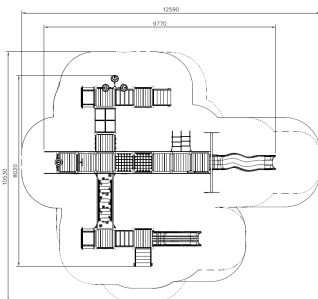

Valhoogte 1.470 mm

Downloads:

[DWG bestand](#)

[Installatiehandleiding](#)