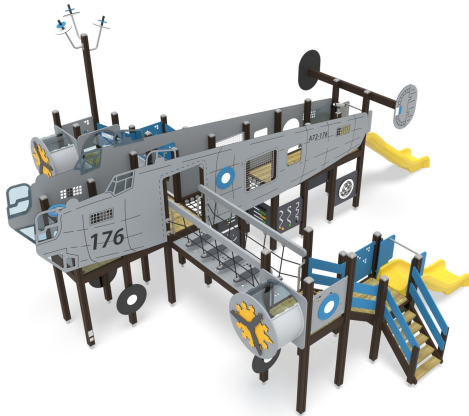

Liberator Vliegtuig

Q17175

Onze uitgebreide ontwerpservice maakt in combinatie met het modulaire systeem van de Lappset toestellen ieder denkbare uitvoering mogelijk. Al dan niet gethematiseerd. Wil je een kasteel, racewagen, schip of misschien een complete diertuin? Laat je fantasie de vrije loop en ontwikkel samen met Lappset het toestel van je dromen!

Valhoogte 1.470 mm

Downloads:

[DWG bestand](#)

[Installatiehandleiding](#)