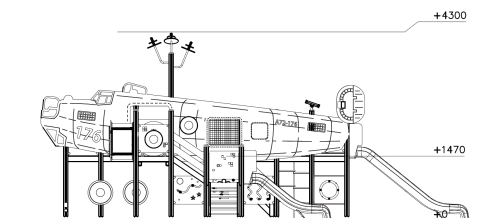

Valhoogte 1.470 mm

Downloads:

[DWG bestand](#)

[Installatiehandleiding](#)