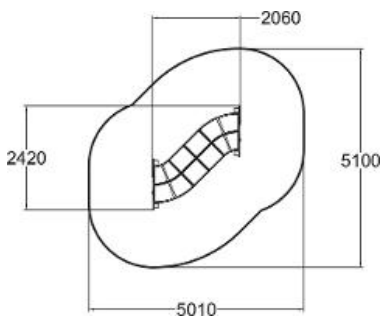

Kruiptunnel Lang Natural Limegroen

Q17334

ABC speeltoestellen zijn gebruiksvriendelijk, visueel aantrekkelijk en specifiek ontworpen om de motorische ontwikkeling te ondersteunen. De kleuren, vormen, materialen en afmetingen van de frames stimuleren het natuurlijke enthousiasme van kinderen om te bewegen en te spelen. Deze kruiptunnel is een beleving voor de jongste kinderen. Kruip van de ene naar de andere kant, door het lijf van de rups.

Valhoogte 980 mm

Downloads:

[Installatiehandleiding](#)

[DWG bestand](#)