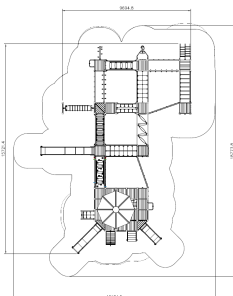

Valhoogte 2.900 mm

Downloads:

[Installatiehandleiding](#)

[DWG bestand](#)