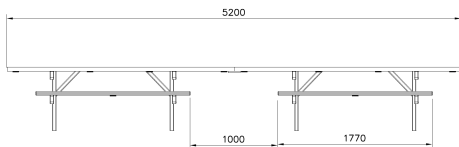

Dubbele Rolstoelpicknickbank Natural

Q17397

Deze ruime en toegankelijke picknickbank is ontworpen voor inclusiviteit en comfort. Dankzij de dubbele rolstoelplaatsen kunnen ook rolstoelgebruikers moeiteloos aanschuiven en samen genieten van een gezellige pauze in de buitenlucht. De natuurlijke houtafwerking zorgt voor een warme uitstraling, terwijl de robuuste constructie garant staat voor duurzaamheid. Perfect voor parken, speeltuinen en openbare ruimtes waar ontmoeten en samen genieten centraal staan!