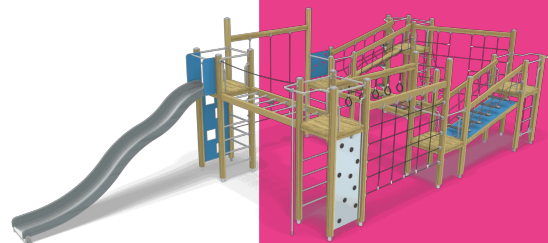

Downloads:

DWC bestand

Installatiehandleiding

Certificaat

Lappset Nederland

Movement for every heartbeat

Op al onze transacties zijn de algemene voorwaarden van Lappset Yalp B.V., gedeponoerd bij KVK, van toepassing

Nieuwenkampsmaten 12
7472 DE Goor

+31 (0)547 289 410
www.lappset.nl

KVK: 54102995
BTW: NL 8511.63.130.B01