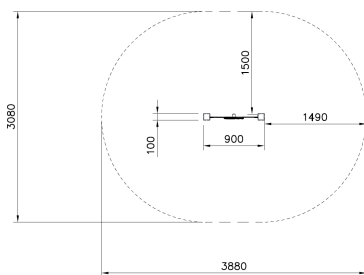

Speelwandje Toverspel Clover Groen

Q17491

Stap binnen in een wereld vol magie met het Speelwandje Toverspel Clover Groen! Draai aan het wiel en ontdek welke betoverende uitdaging op je wacht. Zoek de magische symbolen, speel samen en bedenk je eigen toverspreuken terwijl je de speelwand verkent. Dit interactieve spel stimuleert de fantasie en zorgt voor eindeloos speelplezier. Perfect voor kleine tovenaars en heksen die hun magische krachten willen ontdekken!