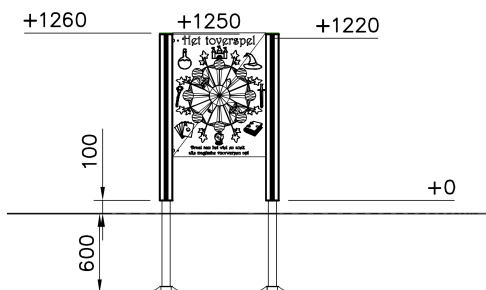

Speelwandje Toverspel Clover Groen

Q17491

Stap binnen in een wereld vol magie met het Speelwandje Toverspel Clover Groen! Draai aan het wiel en ontdek welke betoverende uitdaging op je wacht. Zoek de magische symbolen, speel samen en bedenk je eigen toverspreuken terwijl je de speelwand verkent. Dit interactieve spel stimuleert de fantasie en zorgt voor eindeloos speelplezier. Perfect voor kleine tovenaars en heksen die hun magische krachten willen ontdekken!