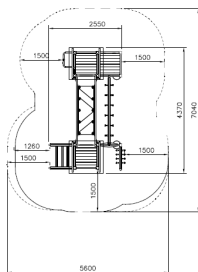

Valhoogte 1.470 mm

Downloads:

[Installatiehandleiding](#)

[DWG bestand](#)