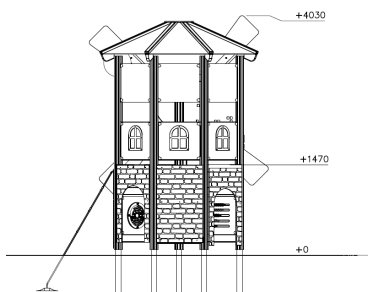

Windmolen Natural Grijs

Q17612

Onze uitgebreide ontwerpservice maakt in combinatie met het modulaire systeem van de Lappset toestellen ieder denkbare uitvoering mogelijk. Al dan niet gethematiseerd. Wil je een kasteel, racewagen, schip of misschien een complete dierentuin? Laat je fantasie de vrije loop en ontwikkel samen met Lappset het toestel van je dromen!

Valhoogte 2.070 mm

Downloads:

[DWC bestand](#)

[Installatiehandleiding](#)