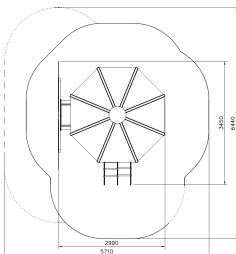

Valhoogte 2.070 mm

Downloads:

[DWC bestand](#)

[Installatiehandleiding](#)