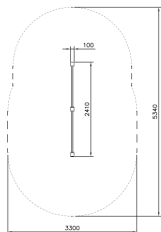

Valhoogte 1.700 mm

Downloads:

[Installatiehandleiding](#)

[DWG bestand](#)

[Certificaat](#)