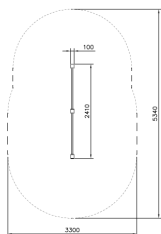

**Valhoogte** 1.700 mm