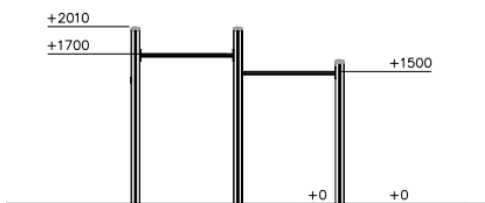

Duikelrek 2-Delig (Verhoogd) Clover

Q17655

De natuurlijke speeltoestellen van Clover bieden veel speelwaarde, hebben vrijwel geen scheurvorming en blijven langdurig mooi. Door hun neutrale uitstraling zijn ze perfect geschikt voor alle omgevingen. Duikelen blijft een favoriete bezigheid bij kinderen. De stangen van dit duikelrek zijn op verschillende hoogten aangebracht waardoor het speeltoestel voor een brede leeftijdsgroep geschikt maakt.

Valhoogte 1.700 mm

Downloads:

[Installatiehandleiding](#)

[DWG bestand](#)

[Certificaat](#)