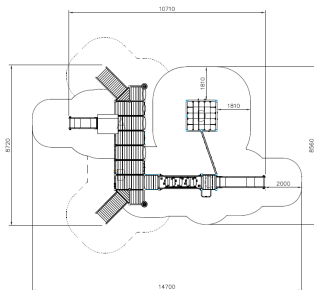

Valhoogte 2.190 mm

Downloads:

[DWC bestand](#)

[Installatiehandleiding](#)

[Certificaat](#)

Lappset Nederland

Movement for every heartbeat

Op al onze transacties zijn de algemene voorwaarden van Lappset Yalp B.V., gedeponoerd bij KVK, van toepassing