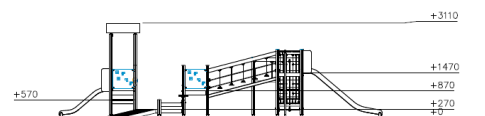

All-in Combinatietoestel Natural Blauw

Q17812

Lappset ontwerpt speelplekken waarbij specifiek rekening wordt gehouden met kinderen met een beperking. Dit ontwerpprincipe noemen we 'All-in'. De insteek is altijd dat jong en oud, valide en mindervalide naar hartenlust met elkaar kunnen spelen.

Valhoogte 2.190 mm

Downloads:

[DWC bestand](#)

[Installatiehandleiding](#)

[Certificaat](#)

Lappset Nederland

Movement for every heartbeat

Op al onze transacties zijn de algemene voorwaarden van Lappset Yalp B.V., gedeponoerd bij KVK, van toepassing