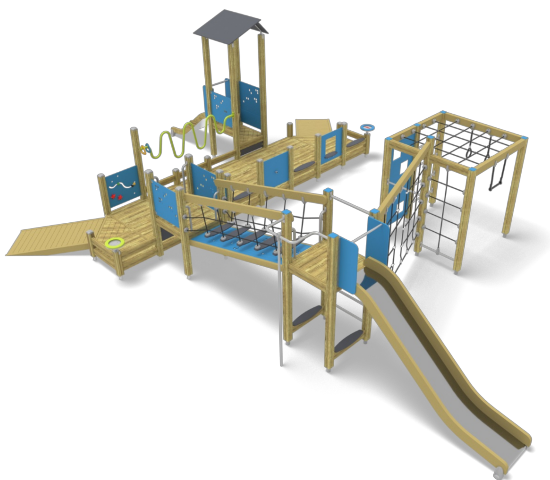

All-in Combinatietoestel Natural Blauw

Q17812

Lappset ontwerpt speelplekken waarbij specifiek rekening wordt gehouden met kinderen met een beperking. Dit ontwerpprincipe noemen we 'All-in'. De insteek is altijd dat jong en oud, valide en mindervalide naar hartenlust met elkaar kunnen spelen.

Valhoogte 2.190 mm

Downloads:

[DWC bestand](#)

[Installatiehandleiding](#)

[Certificaat](#)

Lappset Nederland

Movement for every heartbeat

Op al onze transacties zijn de algemene voorwaarden van Lappset Yalp B.V., gedeponoerd bij KVK, van toepassing