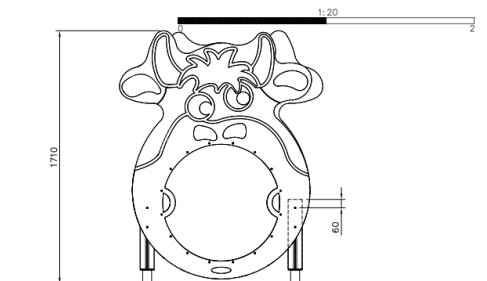

Kruiptunnel Koe Donkerbruin

Q17838

ABC speeltoestellen zijn gebruiksvriendelijk, visueel aantrekkelijk en specifiek ontworpen om de motorische ontwikkeling te ondersteunen. De kleuren, vormen, materialen en afmetingen van de frames stimuleren het natuurlijke enthousiasme van kinderen om te bewegen en te spelen. Deze kruiptunnel is een beleving voor de jongste kinderen. Kruip van de ene naar de andere kant, door het lijf van de koe.

Valhoogte 980 mm

Downloads:

[DWG bestand](#)[Installatiehandleiding](#)