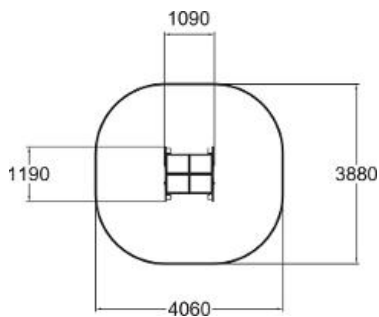

Kruiptunnel Koe Donkerbruin

Q17838

ABC speeltoestellen zijn gebruiksvriendelijk, visueel aantrekkelijk en specifiek ontworpen om de motorische ontwikkeling te ondersteunen. De kleuren, vormen, materialen en afmetingen van de frames stimuleren het natuurlijke enthousiasme van kinderen om te bewegen en te spelen. Deze kruiptunnel is een beleving voor de jongste kinderen. Kruip van de ene naar de andere kant, door het lijf van de koe.

Valhoogte 980 mm

Downloads:

[DWG bestand](#)[Installatiehandleiding](#)