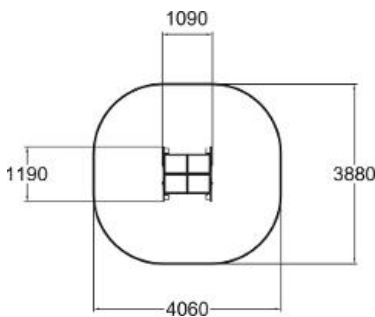

Valhoogte 980 mm

Downloads:

[Installatiehandleiding](#)[DWG bestand](#)