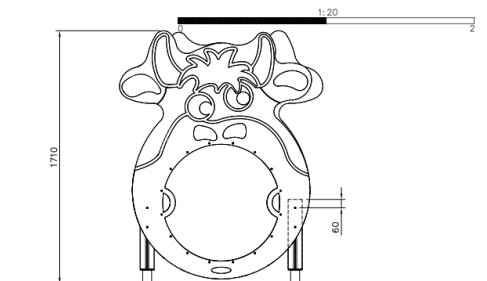

Kruiptunnel Koe Donkerbruin

Q17838

ABC speeltoestellen zijn gebruiksvriendelijk, visueel aantrekkelijk en specifiek ontworpen om de motorische ontwikkeling te ondersteunen. De kleuren, vormen, materialen en afmetingen van de frames stimuleren het natuurlijke enthousiasme van kinderen om te bewegen en te spelen. Deze kruiptunnel is een beleving voor de jongste kinderen. Kruip van de ene naar de andere kant, door het lijf van de koe.

Valhoogte 980 mm

Downloads:

[Installatiehandleiding](#)[DWG bestand](#)