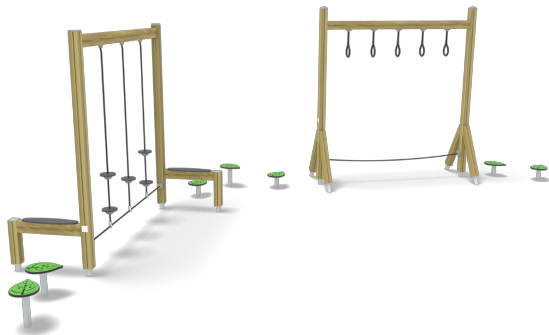

Jungle Parcours Clover

Q17866

De natuurlijke Clover speeltoestellen bieden veel speelwaarde, hebben vrijwel geen scheurvorming en blijven daardoor langdurig mooi. Prachtig vormgegeven met natuurlijke, organische vormen. Daarnaast stimuleren ze de motorische ontwikkeling van kinderen. Jungle Parcours Clover daagt je uit om naar de overkant te balanceren. Zorg dat je in evenwicht blijft!

Valhoogte 980 mm

Downloads:

[Installatiehandleiding](#)

[DWG bestand](#)

[Certificaat](#)