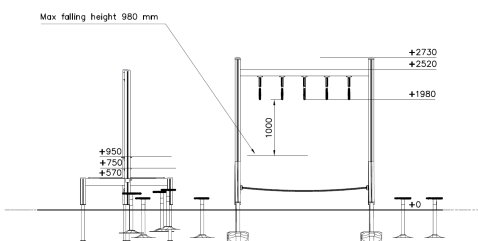

Valhoogte 980 mm

Downloads:

[Installatiehandleiding](#)

[DWG bestand](#)

[Certificaat](#)