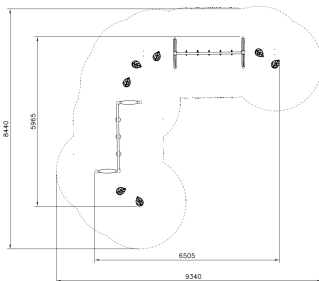

Jungle Parcours Clover

Q17866

De natuurlijke Clover speeltoestellen bieden veel speelwaarde, hebben vrijwel geen scheurvorming en blijven daardoor langdurig mooi. Prachtig vormgegeven met natuurlijke, organische vormen. Daarnaast stimuleren ze de motorische ontwikkeling van kinderen. Jungle Parcours Clover daagt je uit om naar de overkant te balanceren. Zorg dat je in evenwicht blijft!

Valhoogte 980 mm

Downloads:

[Installatiehandleiding](#)

[DWG bestand](#)

[Certificaat](#)