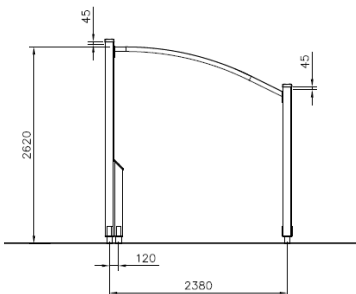

Monkeybars Natural

Q17867-5

De Monkeybars Natural uit de Bootcamp-lijn bieden een intensieve training voor kracht, coördinatie en grip. De gebogen traverse daagt sporters uit om zich met lichaamsgewicht voort te bewegen, wat het bovenlichaam en de core optimaal versterkt. Ideaal voor bootcampers en calisthenicsliefhebbers die hun uithoudingsvermogen willen testen in de buitenlucht. Dankzij de natuurlijke uitstraling past dit toestel perfect in een groene, sportieve omgeving.

Valhoogte 2.610 mm

Downloads:

[DWG-bestand](#)

[Montagehandleiding](#)

Lappset Nederland

Movement for every heartbeat

Op al onze transacties zijn de algemene voorwaarden van Lappset Yalp B.V., gedeponerd bij KVK, van toepassing