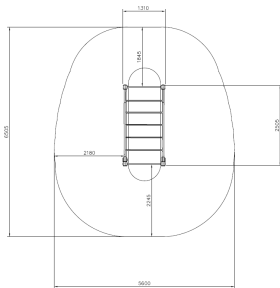

Monkeybars Natural

Q17867-5

De Monkeybars Natural uit de Bootcamp-lijn bieden een intensieve training voor kracht, coördinatie en grip. De gebogen traverse daagt sporters uit om zich met lichaamsgewicht voort te bewegen, wat het bovenlichaam en de core optimaal versterkt. Ideaal voor bootcampers en calisthenicsliefhebbers die hun uithoudingsvermogen willen testen in de buitenlucht. Dankzij de natuurlijke uitstraling past dit toestel perfect in een groene, sportieve omgeving.

Valhoogte 2.610 mm

Downloads:

[Installatiehandleiding](#)

[DWG bestand](#)

Lappset Interactive

Movement for every heartbeat

The general terms of Lappset Yalp B.V. deposited at the chamber of commerce apply to all our transactions.