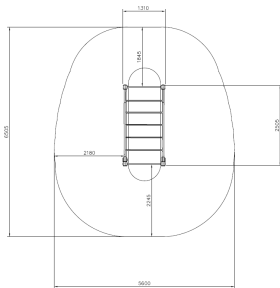

Monkeybars Natural

Q17867-5

De Monkeybars Natural uit de Bootcamp-lijn bieden een intensieve training voor kracht, coördinatie en grip. De gebogen traverse daagt sporters uit om zich met lichaamsgewicht voort te bewegen, wat het bovenlichaam en de core optimaal versterkt. Ideaal voor bootcampers en calisthenicsliefhebbers die hun uithoudingsvermogen willen testen in de buitenlucht. Dankzij de natuurlijke uitstraling past dit toestel perfect in een groene, sportieve omgeving.

Valhoogte 2.610 mm

Downloads:

[DWG-bestand](#)

[Montagehandleiding](#)

Lappset Nederland

Movement for every heartbeat

Op al onze transacties zijn de algemene voorwaarden van Lappset Yalp B.V., gedeponerd bij KVK, van toepassing