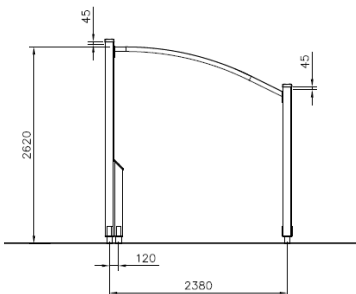

Monkeybars Natural

Q17867-5

De Monkeybars Natural uit de Bootcamp-lijn bieden een intensieve training voor kracht, coördinatie en grip. De gebogen traverse daagt sporters uit om zich met lichaamsgewicht voort te bewegen, wat het bovenlichaam en de core optimaal versterkt. Ideaal voor bootcampers en calisthenicsliefhebbers die hun uithoudingsvermogen willen testen in de buitenlucht. Dankzij de natuurlijke uitstraling past dit toestel perfect in een groene, sportieve omgeving.

Valhoogte 2.610 mm

Downloads:

[Installatiehandleiding](#)

[DWG bestand](#)

Lappset Interactive

Movement for every heartbeat

The general terms of Lappset Yalp B.V. deposited at the chamber of commerce apply to all our transactions.