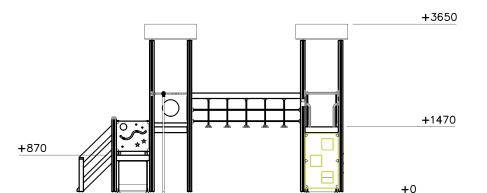

Valhoogte 1.470 mm

Downloads:

[DWG-bestand](#)

[Montagehandleiding](#)