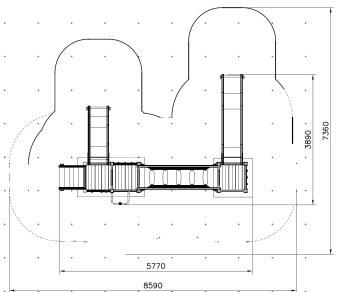

Valhoogte 1.470 mm

Downloads:

[DWG-bestand](#)

[Montagehandleiding](#)