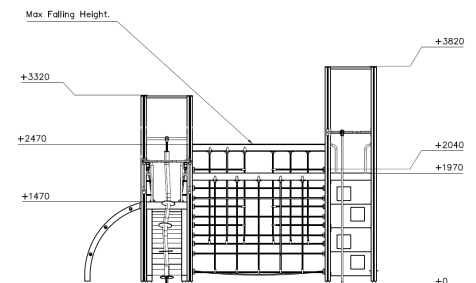

Valhoogte 2.470 mm

Downloads:

DWG bestand

Installatiehandleiding