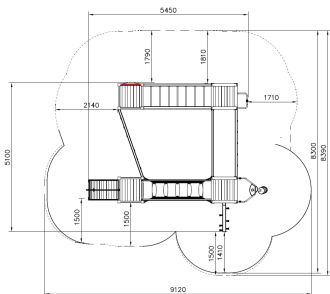

Motorical Track Bruin Rood

Q17964

Dit volledige combinatietoestel laat kinderen slingeren en klimmen en traint zo verschillende motorische vaardigheden. Door de afmetingen leuk voor veel verschillende kinderen in een grote doelgroep. Finno producten nodigen kinderen uit om te spelen. Mede door het veelzijdige assortiment gecombineerd met de frisse kleuren. Ontdek alle mogelijkheden om jouw toestel aan te passen op de pagina over productlijnopties www.lappset.nl/productlijnen/productlijnopties-speel-en-sporttoestellen/.

Valhoogte 2.470 mm

Downloads:

DWG bestand

Installatiehandleiding