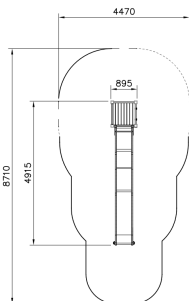

Valhoogte 1.970 mm

Downloads:

DWG-bestand

Montagehandleiding

Veiligheidscertificaat