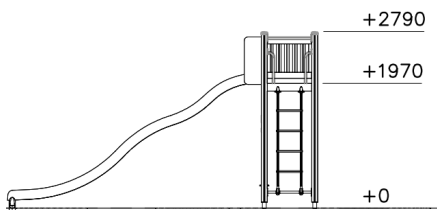

Glijbaan Hoog Clover

Q17982

De natuurlijke speeltoestellen van Clover bieden veel speelwaarde, hebben vrijwel geen scheurvorming en blijven langdurig mooi. Door hun neutrale uitstraling zijn ze perfect geschikt voor alle omgevingen. Een glijbaan mag niet ontbreken op een speelplek.

Valhoogte 1.970 mm

Downloads:

DWG-bestand

Montagehandleiding

Veiligheidscertificaat