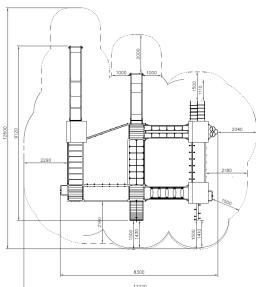

Valhoogte 2.570 mm

Downloads:

DWC bestand

Installatiehandleiding