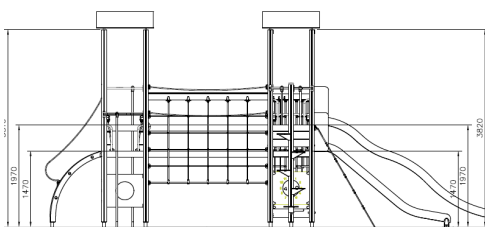

Valhoogte 2.570 mm

Downloads:

DWC bestand

Installatiehandleiding