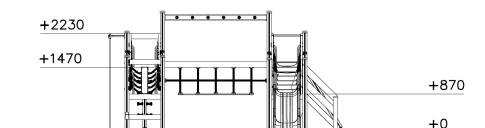

4-Toren Motorical Track Clover (Kunststof Glijbanen)

Q18182

De 4-Torenspeelcombinatie Clover biedt een wereld vol speelplezier en avontuur! Dit toestel van bijna 3 meter hoog is uitgerust met kunststof glijbanen, spannende evenwichtsbruggen en klimnetten. De vier torens zijn verbonden door een mix van klim- en klauterelementen, zoals schuine loopvlakken, monkey bars en evenwichtsbruggen. Kinderen kunnen hun vaardigheden testen door te balanceren, te glijden, te klimmen en te hangen. De verschillende speelroutes maken dit toestel ideaal voor groepsspel en stimuleren fantasie en samenwerking. Een echte blikvanger voor elke speelplek!

Valhoogte: 1.470 mm

Downloads:

[Installatiehandleiding](#)

[DWG bestand](#)

[Certificaat](#)