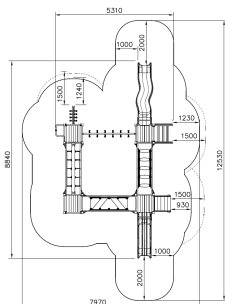

4-Toren Motorical Track Clover (Kunststof Glijbanen)

Q18182

De 4-Torenspeelcombinatie Clover biedt een wereld vol speelplezier en avontuur! Dit toestel van bijna 3 meter hoog is uitgerust met kunststof glijbanen, spannende evenwichtsbruggen en klimnetten. De vier torens zijn verbonden door een mix van klim- en klauterelementen, zoals schuine loopvlakken, monkey bars en evenwichtsbruggen. Kinderen kunnen hun vaardigheden testen door te balanceren, te glijden, te klimmen en te hangen. De verschillende speelroutes maken dit toestel ideaal voor groepsspel en stimuleren fantasie en samenwerking. Een echte blikvanger voor elke speelplek!

Valhoogte: 1.470 mm

Downloads:

[Installatiehandleiding](#)

[DWG bestand](#)

[Certificaat](#)