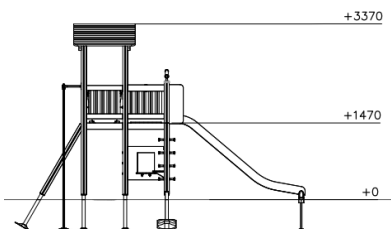

Klim- Glijtoren met Uitkijk Clover

Q18303

De Klim- en Glijtoren Clover zorgt voor speelplezier en uitdagende speeloverties! Spelers leven zich helemaal uit met de glijbaan, klimladder, klauterstok en brandweerpaal. Het toestel bestaat uit twee platforms, bereikbaar via de evenwichtsbrug met bewegende plateaus of de uitdagende knoppenbrug, waar spelers zich aan kunnen slingeren naar de overkant. Onderaan het toestel bevindt zich een speelwandje, perfect voor creatieve spelmomenten. Dit speeltoestel stimuleert kracht, balans en coördinatie en voegt avontuur toe aan elke speelplek.

Valhoogte 1.470 mm

Downloads:

[Installatiehandleiding](#)

[DWG bestand](#)

[Certificaat](#)