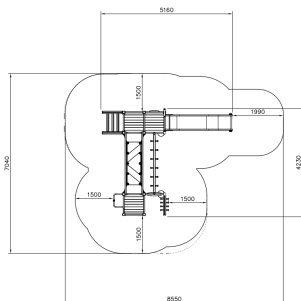

Klim- Glijtoren met Uitkijk Clover

Q18303

De Klim- en Glijtoren Clover zorgt voor speelplezier en uitdagende speeloverties! Spelers leven zich helemaal uit met de glijbaan, klimladder, klauterstok en brandweerpaal. Het toestel bestaat uit twee platforms, bereikbaar via de evenwichtsbrug met bewegende plateaus of de uitdagende knoppenbrug, waar spelers zich aan kunnen slingeren naar de overkant. Onderaan het toestel bevindt zich een speelwandje, perfect voor creatieve spelmomenten. Dit speeltoestel stimuleert kracht, balans en coördinatie en voegt avontuur toe aan elke speelplek.

Valhoogte 1.470 mm

Downloads:

[Installatiehandleiding](#)

[DWG bestand](#)

[Certificaat](#)