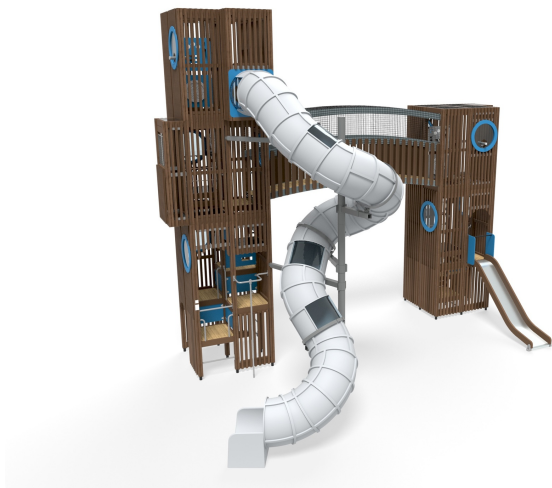

Halo Cubic Sky Maze Needle & Sting

Q18369

De Needle- en Sting-torens vormen samen een indrukwekkend speeltoestel met variërende hoogtes, ontworpen om kinderen van alle leeftijden uit te dagen. De Needle-toren, met een hoogte van bijna 7,5 meter, en de Sting-toren, die 5,5 meter hoog is, bieden samen een scala aan spannende speelmogelijkheden. Beide torens bevatten klimelementen zoals netten en platforms, en bieden diverse routes naar de top. Kinderen kunnen genieten van glijbanen, waaronder een traditionele stalen glijbaan en een buisglijbaan. Dit toestel bevordert niet alleen de fysieke ontwikkeling, maar ook sociale interactie en speelplezier in een veilige omgeving

Valhoogte 1.470 mm

Downloads:

[DWC bestand](#)

[Installatiehandleiding](#)