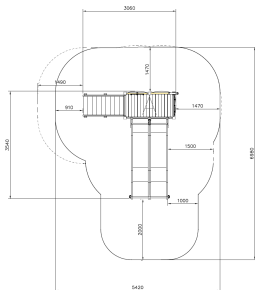

Dubbel Glijplezier Donkerbruin Geel

Q18399

De Dubbel Glijplezier Donkerbruin Geel is een speeltoestel dat bestaat uit een dubbele glijbaan, ontworpen voor ultiem speelplezier. De glijbanen zijn circa 1,5 meter hoog en het toestel is uitgevoerd in de contrastkleuren donkerbruin en geel, wat zorgt voor een opvallende en aantrekkelijke uitstraling. Ideaal voor speeltuinen en buitenruimtes, biedt dit toestel kinderen de mogelijkheid om samen te spelen en te genieten van dubbele glijbanen, wat zorgt voor dubbel zoveel plezier.

Valhoogte 1.470 mm

Downloads:

[Installatiehandleiding](#)

[DWG bestand](#)