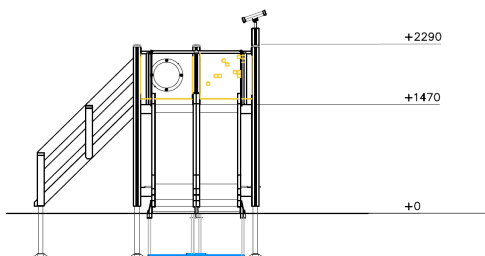

Dubbel Glijplezier Donkerbruin Geel

Q18399

De Dubbel Glijplezier Donkerbruin Geel is een speeltoestel dat bestaat uit een dubbele glijbaan, ontworpen voor ultiem speelplezier. De glijbanen zijn circa 1,5 meter hoog en het toestel is uitgevoerd in de contrastkleuren donkerbruin en geel, wat zorgt voor een opvallende en aantrekkelijke uitstraling. Ideaal voor speeltuinen en buitenruimtes, biedt dit toestel kinderen de mogelijkheid om samen te spelen en te genieten van dubbele glijbanen, wat zorgt voor dubbel zoveel plezier.

Valhoogte 1.470 mm

Downloads:

[Installatiehandleiding](#)

[DWG bestand](#)