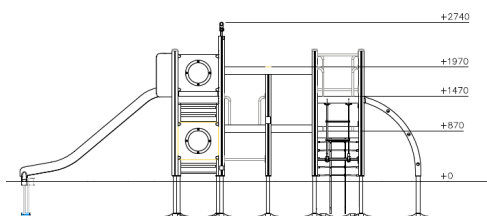

All-in Klimframe met Dubbele Glijbaan Donkerbruin Geel

Q18408

Lappset ontwerpt speelplekken waarbij jong en oud, valide en mindervalide naar hartenlust met elkaar kunnen spelen. Het zogenoemde inclusief spelen. Dit All-in Combinatietoestel met glijbanen bevat veel speelwaarde en is geschikt voor veel kinderen tegelijk. Geschikt voor rolstoelgebruikers door de dubbele vloer aan de kant van de lage glijbaan. Op dit ontwerp zijn eventueel aanpassingen naar jullie wensen mogelijk.

Valhoogte 1.470 mm

Downloads:

DWG bestand

Installatiehandleiding

Certificaat

Lappset Nederland

Movement for every heartbeat

Op al onze transacties zijn de algemene voorwaarden van Lappset Yalp B.V., gedeponoerd bij KVK, van toepassing