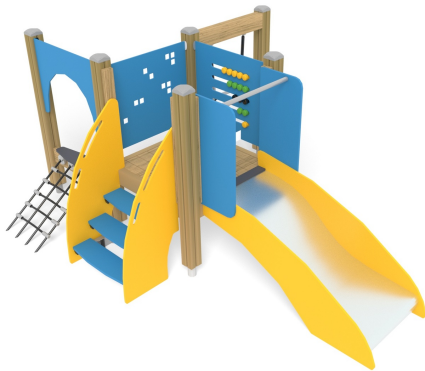

Kleine Speeltoren Natural Blauw Geel

Q18525

De Kleine Speeltoren Natural Blauw Geel is een compact en veelzijdig speeltoestel, perfect voor jongere kinderen.

Uitgevoerd in natuurlijke houtkleuren met frisse blauwe en gele accenten, nodigt het uit tot actief en fantasierijk spel. De speeltoren biedt speelelementen zoals een klimnet, een glijbaan en een abacus-paneel om motorische vaardigheden en creativiteit te stimuleren. Dankzij het compacte ontwerp is dit toestel ideaal voor kleinere speelplekken, zoals schoolpleinen en buurtparken. De duurzame materialen zorgen voor jarenlang speelplezier met minimaal onderhoud, terwijl het kleurrijke design een speelse en vrolijke uitstraling heeft.

Valhoogte 1.000 mm

Downloads:

[Installatiehandleiding](#)

[DWG bestand](#)

[Certificaat](#)