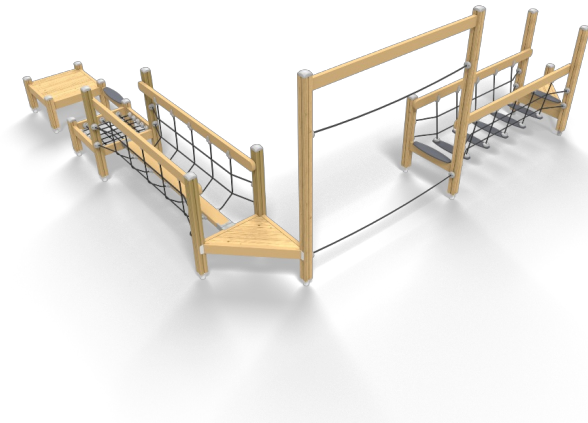

Balanceertrack Clover

Q18632

De Balanceertrack Clover biedt kinderen een uitdagend parcours dat hun balans, coördinatie en motorische vaardigheden stimuleert. Met houten platforms, klimnetten en touwen nodigt deze track uit tot actief en fantasierijk spel. Het ontwerp past perfect in natuurlijke speelomgevingen dankzij de duurzame houten constructie en natuurlijke uitstraling. Ideaal voor parken, scholen en openbare speeltuinen, zorgt de Balanceertrack Clover voor urenlang speelplezier en stimuleert het sociale interactie tussen kinderen.

Valhoogte 510 mm

Downloads:

[Installatiehandleiding](#)

[DWG bestand](#)

Lappset Nederland

Movement for every heartbeat

Op al onze transacties zijn de algemene voorwaarden van Lappset Yalp B.V., gedeponereerd bij KVK, van toepassing