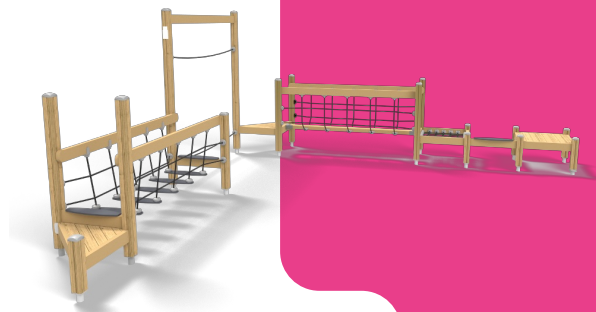

Balanceertrack Clover

Q18632

De Balanceertrack Clover biedt kinderen een uitdagend parcours dat hun balans, coördinatie en motorische vaardigheden stimuleert. Met houten platforms, klimnetten en touwen nodigt deze track uit tot actief en fantasierijk spel. Het ontwerp past perfect in natuurlijke speelomgevingen dankzij de duurzame houten constructie en natuurlijke uitstraling. Ideaal voor parken, scholen en openbare speeltuinen, zorgt de Balanceertrack Clover voor urenlang speelplezier en stimuleert het sociale interactie tussen kinderen.

Valhoogte 510 mm

Downloads:

[Installatiehandleiding](#)

[DWG bestand](#)

Lappset Nederland

Movement for every heartbeat

Op al onze transacties zijn de algemene voorwaarden van Lappset Yalp B.V., gedeponereerd bij KVK, van toepassing