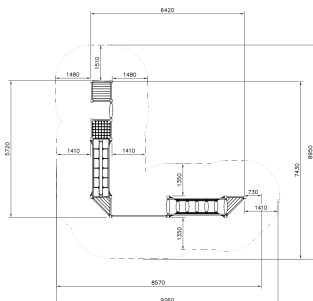

Balanceertrack Clover

Q18632

De Balanceertrack Clover biedt kinderen een uitdagend parcours dat hun balans, coördinatie en motorische vaardigheden stimuleert. Met houten platforms, klimnetten en touwen nodigt deze track uit tot actief en fantasierijk spel. Het ontwerp past perfect in natuurlijke speelomgevingen dankzij de duurzame houten constructie en natuurlijke uitstraling. Ideaal voor parken, scholen en openbare speeltuinen, zorgt de Balanceertrack Clover voor urenlang speelplezier en stimuleert het sociale interactie tussen kinderen.

Valhoogte 510 mm

Downloads:

[Installatiehandleiding](#)

[DWG bestand](#)

Lappset Nederland

Movement for every heartbeat

Op al onze transacties zijn de algemene voorwaarden van Lappset Yalp B.V., gedeponereerd bij KVK, van toepassing