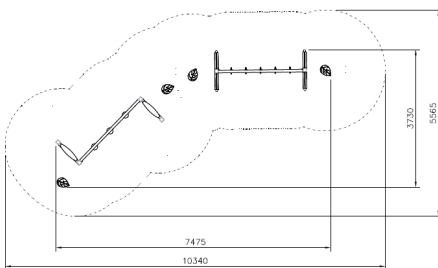

Jungle Balanceerparcours met Slingerliaan Clover

Q18669

Jungle Balanceerparcours met Slingerliaan Clover daagt kinderen uit met een wiebelbrug, evenwichtsbalk en slingerliaan met ringen. Klim, balanceer en swing om je evenwicht en coördinatie te testen. Het natuurlijke design met hout en speelse groene accenten maakt dit toestel een avontuurlijke blikvanger voor elke speelplek. Perfect voor motorische ontwikkeling en eindeloos speelplezier!

Valhoogte 980 mm

Downloads:

[Installatiehandleiding](#)

[DWG bestand](#)

[Certificaat](#)

Lappset Nederland

Movement for every heartbeat

Op al onze transacties zijn de algemene voorwaarden van Lappset Yalp B.V., gedeponeerd bij KVK, van toepassing