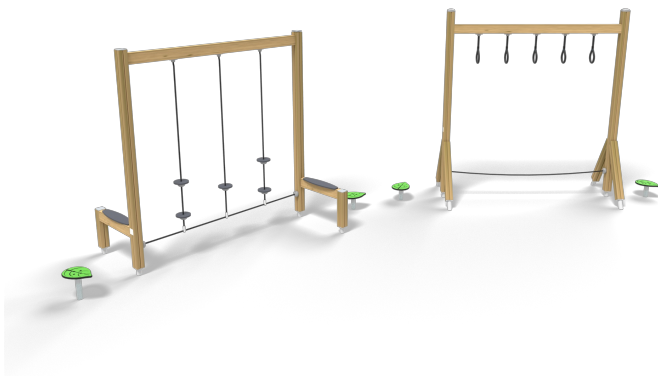

Jungle Balanceerparcours met Slingerliaan Clover

Q18669

Jungle Balanceerparcours met Slingerliaan Clover daagt kinderen uit met een wiebelbrug, evenwichtsbalk en slingerliaan met ringen. Klim, balanceer en swing om je evenwicht en coördinatie te testen. Het natuurlijke design met hout en speelse groene accenten maakt dit toestel een avontuurlijke blikvanger voor elke speelplek. Perfect voor motorische ontwikkeling en eindeloos speelplezier!

Valhoogte 980 mm

Downloads:

[Installatiehandleiding](#)

[DWG bestand](#)

[Certificaat](#)

Lappset Nederland

Movement for every heartbeat

Op al onze transacties zijn de algemene voorwaarden van Lappset Yalp B.V., gedeponeerd bij KVK, van toepassing