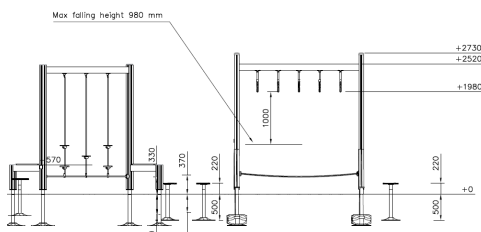

Valhoogte 980 mm

Downloads:

[Installatiehandleiding](#)

[DWG bestand](#)

[Certificaat](#)

Lappset Nederland

Movement for every heartbeat

Op al onze transacties zijn de algemene voorwaarden van Lappset Yalp B.V., gedeponeerd bij KVK, van toepassing