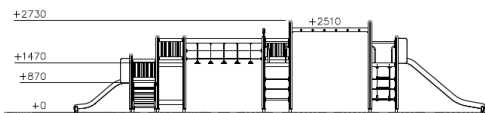

Bospad Clover Groen

Q18676

Het Bospad Clover biedt volop speelplezier en uitdaging voor kinderen van verschillende leeftijden! Dit veelzijdige toestel combineert een lage glijbaan met een vaste trap en een klimgedeelte met een hogere glijbaan. De toevoeging van klimnetten en evenwichtselementen stimuleert motorische ontwikkeling, balans en avontuur. Dankzij het natuurlijke ontwerp past het naadloos in elke buitenomgeving. Een ideale plek waar kinderen eindelijk kunnen klimmen, glijden en ontdekken!

Valhoogte 1.470 mm

Downloads:

[DWG bestand](#)

[Installatiehandleiding](#)

[Certificaat](#)