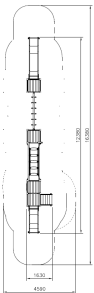

Bospad Clover Groen

Q18676

Het Bospad Clover biedt volop speelplezier en uitdaging voor kinderen van verschillende leeftijden! Dit veelzijdige toestel combineert een lage glijbaan met een vaste trap en een klimgedeelte met een hogere glijbaan. De toevoeging van klimnetten en evenwichtselementen stimuleert motorische ontwikkeling, balans en avontuur. Dankzij het natuurlijke ontwerp past het naadloos in elke buitenomgeving. Een ideale plek waar kinderen eindelijk kunnen klimmen, glijden en ontdekken!

Valhoogte 1.470 mm

Downloads:

[DWG bestand](#)

[Installatiehandleiding](#)

[Certificaat](#)