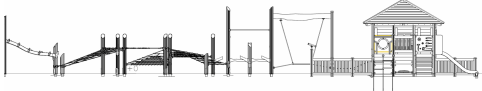

# Speelboerderij Natural

Q18759

Speelboerderij Natural brengt het boerenleven tot leven op de speelplek. Dit veelzijdige toestel combineert een charmante rode boerderij met klimnetten, een glijbaan en een speelhuisje. De diverse speelelementen, zoals de balansbalken en ringen, stimuleren de motorische ontwikkeling en creativiteit van kinderen. Dankzij de natuurlijke materialen en de kleurrijke accenten is het een perfecte plek voor fantasierijk spel en sociale interactie. Ideaal voor speelplekken waar avontuur en samenspel centraal staan.

**Valhoogte** 1.000 mm