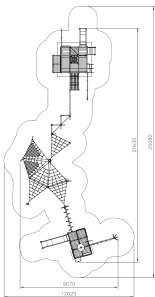

# Speelboerderij Natural

Q18759

Speelboerderij Natural brengt het boerenleven tot leven op de speelplek. Dit veelzijdige toestel combineert een charmante rode boerderij met klimnetten, een glijbaan en een speelhuisje. De diverse speelelementen, zoals de balansbalken en ringen, stimuleren de motorische ontwikkeling en creativiteit van kinderen. Dankzij de natuurlijke materialen en de kleurrijke accenten is het een perfecte plek voor fantasierijk spel en sociale interactie. Ideaal voor speelplekken waar avontuur en samenspel centraal staan.

**Valhoogte** 1.000 mm