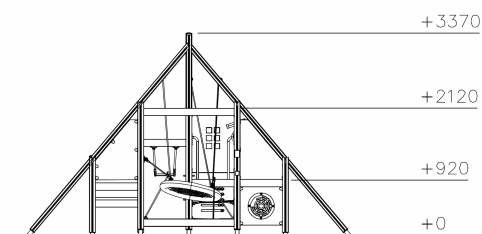

# Woonboerderij "De Barlo" Natural Donkergrijs

Q18784

Woonboerderij "De Barlo" Natural Donkergrijs is een avontuurlijk speeltoestel geïnspireerd op historische architectuur. Het toestel bevat diverse speelelementen zoals klimnetten, ringen, een vogelnestschommel en stevige platforms, die kinderen uitdagen tot actief en creatief spel. De natuurlijke houtstructuur en donkergrijze accenten geven het toestel een authentieke uitstraling. Ideaal voor speelplekken waar motorische vaardigheden, balans en samenwerking centraal staan.

**Valhoogte 1.530 mm**