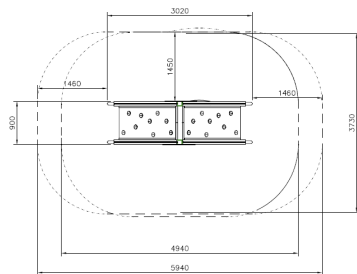

Valhoogte 1.480 mm

Downloads:

[DWG bestand](#)

[Installatiehandleiding](#)

Lappset Nederland

Movement for every heartbeat

Op al onze transacties zijn de algemene voorwaarden van Lappset Yalp B.V., gedeponereerd bij KVK, van toepassing