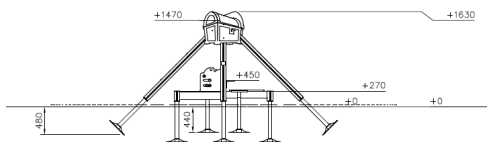

Valhoogte 1.480 mm

Downloads:

[DWG bestand](#)

[Installatiehandleiding](#)

Lappset Nederland

Movement for every heartbeat

Op al onze transacties zijn de algemene voorwaarden van Lappset Yalp B.V., gedeponereerd bij KVK, van toepassing