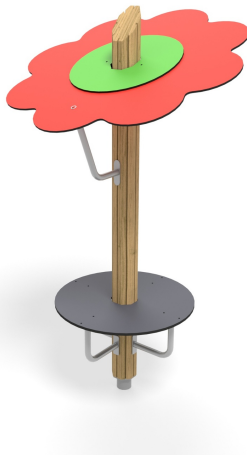

Flora Bloemboomspeeltafel Natural

Q18856

Laat je fantasie bloeien rond de Flora Bloemboomspeeltafel Natural! Deze speelse tafel, in de vorm van een bloem, nodigt kinderen uit om samen te spelen, te ontdekken en te creëren. Dankzij het natuurlijke materiaal en het vrolijke design sluit de tafel perfect aan bij een groene speelomgeving. De compacte opstelling maakt het toestel ideaal voor jongere kinderen die graag samen spelen en hun sociale vaardigheden ontwikkelen.

Valhoogte 590 mm

Downloads:

[Installatiehandleiding](#)

[DWG bestand](#)