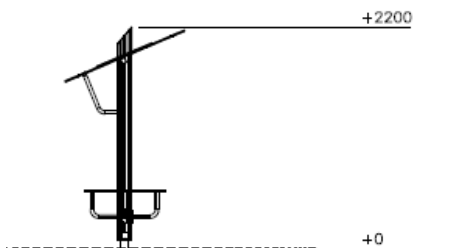

Flora Bloemboomspeeltafel Natural

Q18856

Laat je fantasie bloeien rond de Flora Bloemboomspeeltafel Natural! Deze speelse tafel, in de vorm van een bloem, nodigt kinderen uit om samen te spelen, te ontdekken en te creëren. Dankzij het natuurlijke materiaal en het vrolijke design sluit de tafel perfect aan bij een groene speelomgeving. De compacte opstelling maakt het toestel ideaal voor jongere kinderen die graag samen spelen en hun sociale vaardigheden ontwikkelen.

Valhoogte 590 mm

Downloads:

[Installatiehandleiding](#)

[DWG bestand](#)