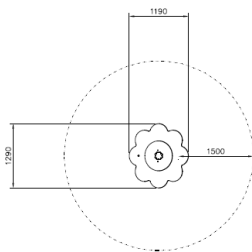

Flora Bloemboomspeeltafel Natural

Q18856

Laat je fantasie bloeien rond de Flora Bloemboomspeeltafel Natural! Deze speelse tafel, in de vorm van een bloem, nodigt kinderen uit om samen te spelen, te ontdekken en te creëren. Dankzij het natuurlijke materiaal en het vrolijke design sluit de tafel perfect aan bij een groene speelomgeving. De compacte opstelling maakt het toestel ideaal voor jongere kinderen die graag samen spelen en hun sociale vaardigheden ontwikkelen.

Valhoogte 590 mm

Downloads:

[Installatiehandleiding](#)

[DWG bestand](#)